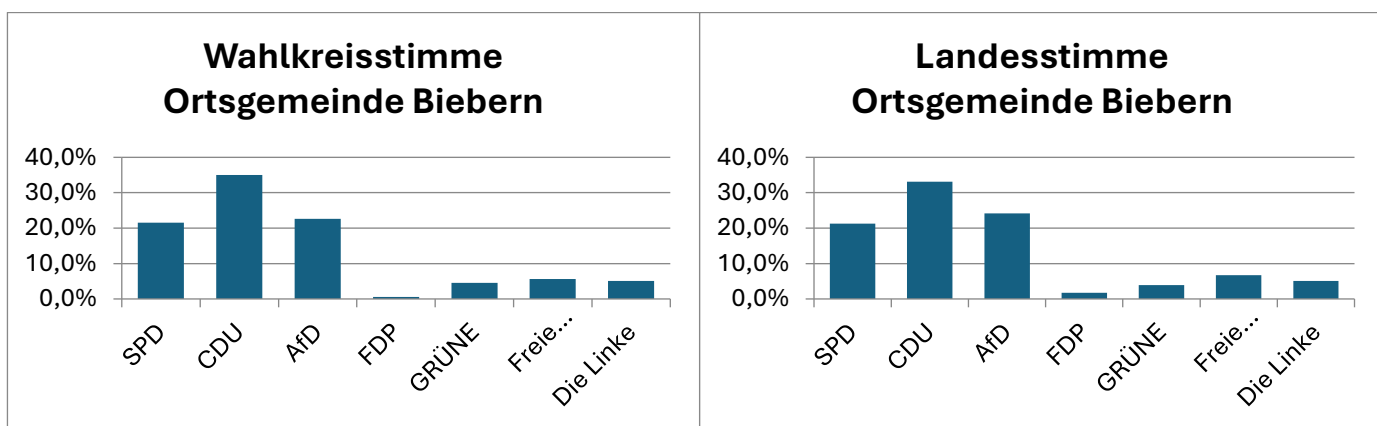

## Wahlergebnis Landtagswahl RLP 2026 Ortsgemeinde Biebern

<b>Wahlberechtigte</b>		230	
Wähler		179	77,8%
ungültige Stimmen		1	0,6%
gültige Stimmen		178	99,4%

	SPD	CDU	AfD	FDP	GRÜNE	Freie Wähler	Die Linke	Summe
<b>Wahlkreisstimme</b>	38	62	40	1	8	10	9	168
	21,5%	35,0%	22,6%	0,6%	4,5%	5,6%	5,1%	
<b>Landesstimme</b>	38	59	43	3	7	12	9	171
	21,3%	33,1%	24,2%	1,7%	3,9%	6,7%	5,1%	

### Landesstimme Biebern - RLP im Vergleich

	SPD	CDU	AfD	FDP	GRÜNE	Freie Wähler	Die Linke	Andere
<b>Landesstimme</b>	38	59	43	3	7	12	9	7
<b>Biebern</b>	21,3%	33,1%	24,2%	1,7%	3,9%	6,7%	5,1%	4,0%
<b>Landesstimme</b>								
<b>RLP</b>	25,9%	31,0%	19,5%	2,1%	7,9%	4,2%	4,4%	5,0%